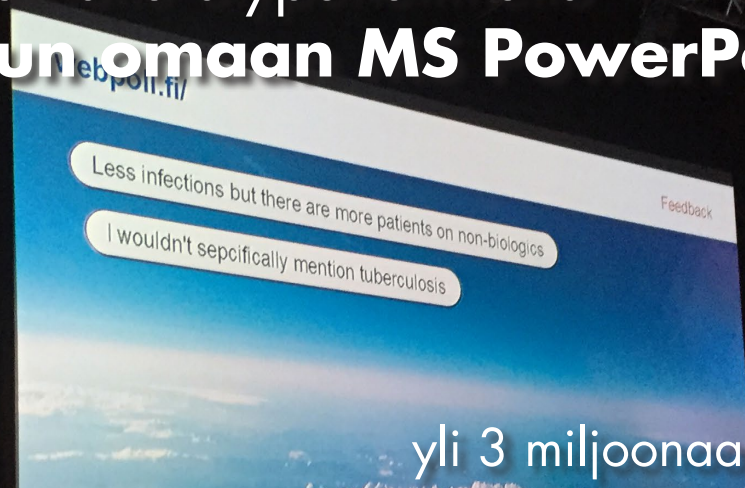

Yleisö viestii Seinälle älypuhelimella suoraan Sinun omaan MS PowerPointiin

yli 3 miljoonaa käyttäjää

... monipuoliset äänestykset
älypuhelimella

INTERACTIVE PRESENTER™

- Mobile, älypuhelimet, tabletit ja laptopit

- seinäviestit ja äänestykset suoraan omaan PowerPoint-esitykseen
- myös kuvien lähetykset mahdollista
- paikallinen Wi-Fi tai internet-peilaus
- TIETOTURVA: käyttäjät, seinäviestit ja äänestystulokset tallentuvat vain esittäjän koneelle (ei palvelimelle, myös itse yhteys on https-suojattu)
- voidaan käyttää samanaikaisesti yhdessä Interactive Presenter -käsipäätteiden kanssa