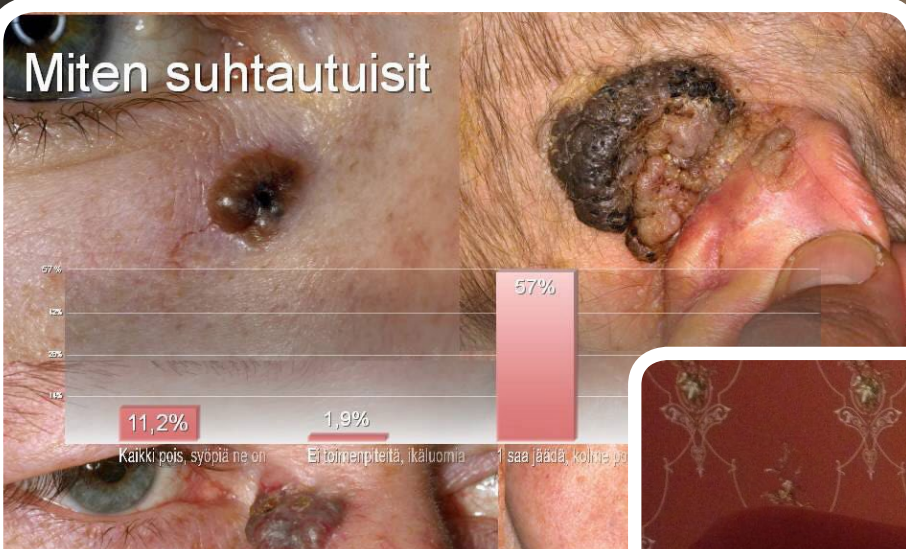

Yleisö viestii Seinälle älypuhelimella suoraan Sinun omaan MS PowerPointiin

yli 3 miljoonaa käyttäjää

... monipuoliset äänestykset
älypuhelimella

INTERACTIVE PRESENTER™

- Mobile, älypuhelimet, tabletit ja laptopit

- seinäviestit ja äänestykset suoraan omaan PowerPoint-esitykseen
- myös kuvien lähetykset mahdollista
- paikallinen Wi-Fi tai internet-peilaus
- TIETOTURVA: käyttäjät, seinäviestit ja äänestystulokset tallentuvat vain esittäjän koneelle (ei palvelimelle, myös itse yhteys on https-suojattu)
- voidaan käyttää samanaikaisesti yhdessä Interactive Presenter -käsipäätteiden kanssa

Äänestykset ja seinäviestit älypuhelimella ja tabletilla suoraan omasta PowerPointista

Miten suhtautuisit

lakkäiden ihotuumoreita ei kannata aina hoitaa, koska ne kasvavat hitaasti ja aika hoitaa ongelman.