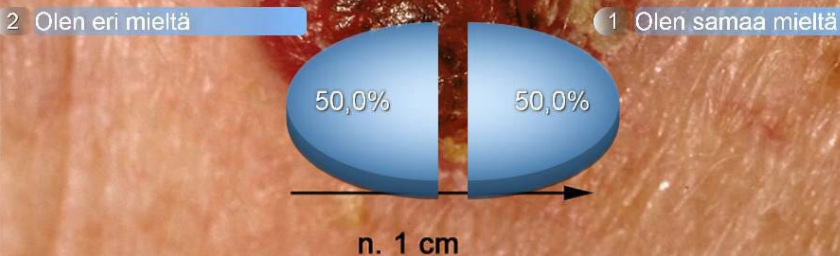

Kari Saarinen
Ihotautien erikoislääkäri

*“Loistava luento!
“Hyvä setti!”
“Kiitos! Nää jää mieleen.”*

INTERACTIVE PRESENTER

äänestykset ja viestien lähetykset mobiililaitteilla
AINUT suomalainen menestyjä maailmalla!